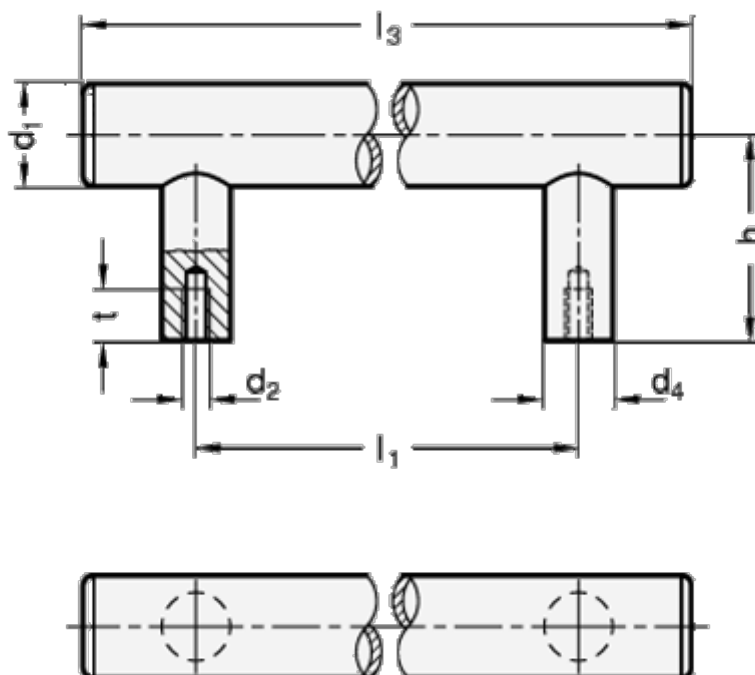

Varenummer: 20666530M6500K

Beskrivelse: E+G Rustfast rørgreb GN 666.5-30-M6-500-K
K - med plastik kappe, montering fra bagsiden

Mål

d1	= 30
d2	= M6
d4	= 20
h	= 60
l1 +/-0,5	= 500
l3	= 565
l4	= 15
t min	= 15